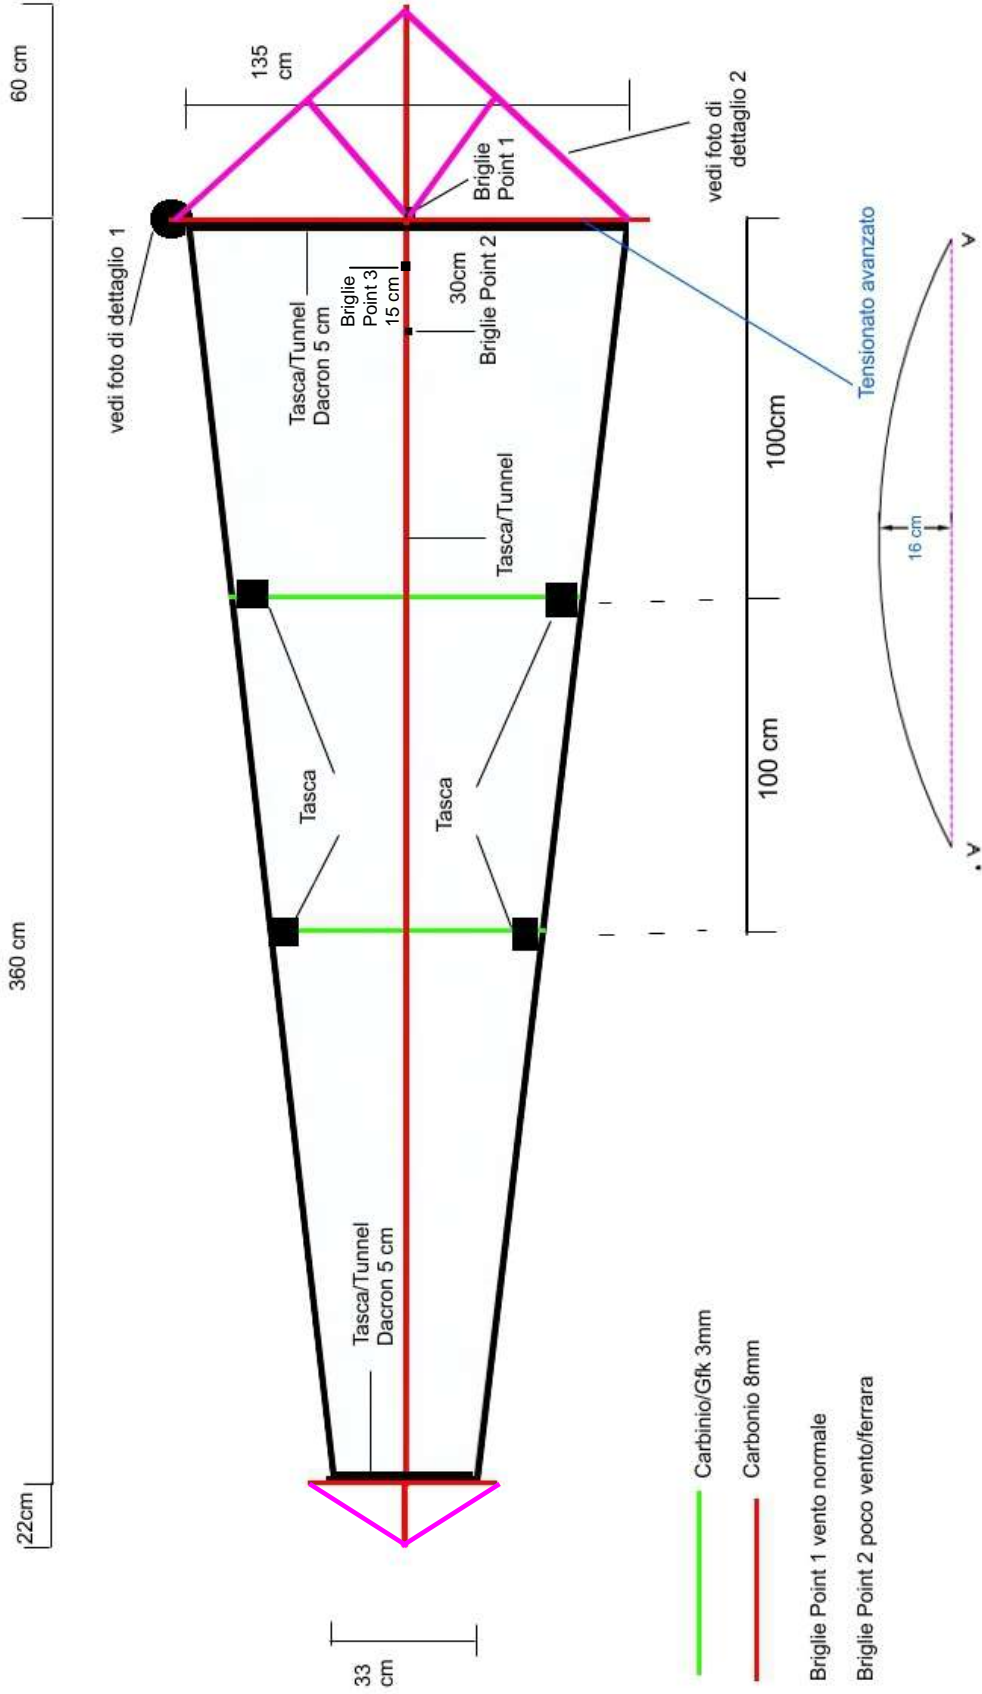

**AQUILONE PROPOSTO PER
VULANDRA 2020**

GEOPOINTER KITE

Dettaglio foto aquilone posteriore

Tasca / Tunnel sul fronte

vedi foto di dettaglio 1

vedi foto di dettaglio 2

Attacchi alternativi briglia a 15 cm e a 30 cm