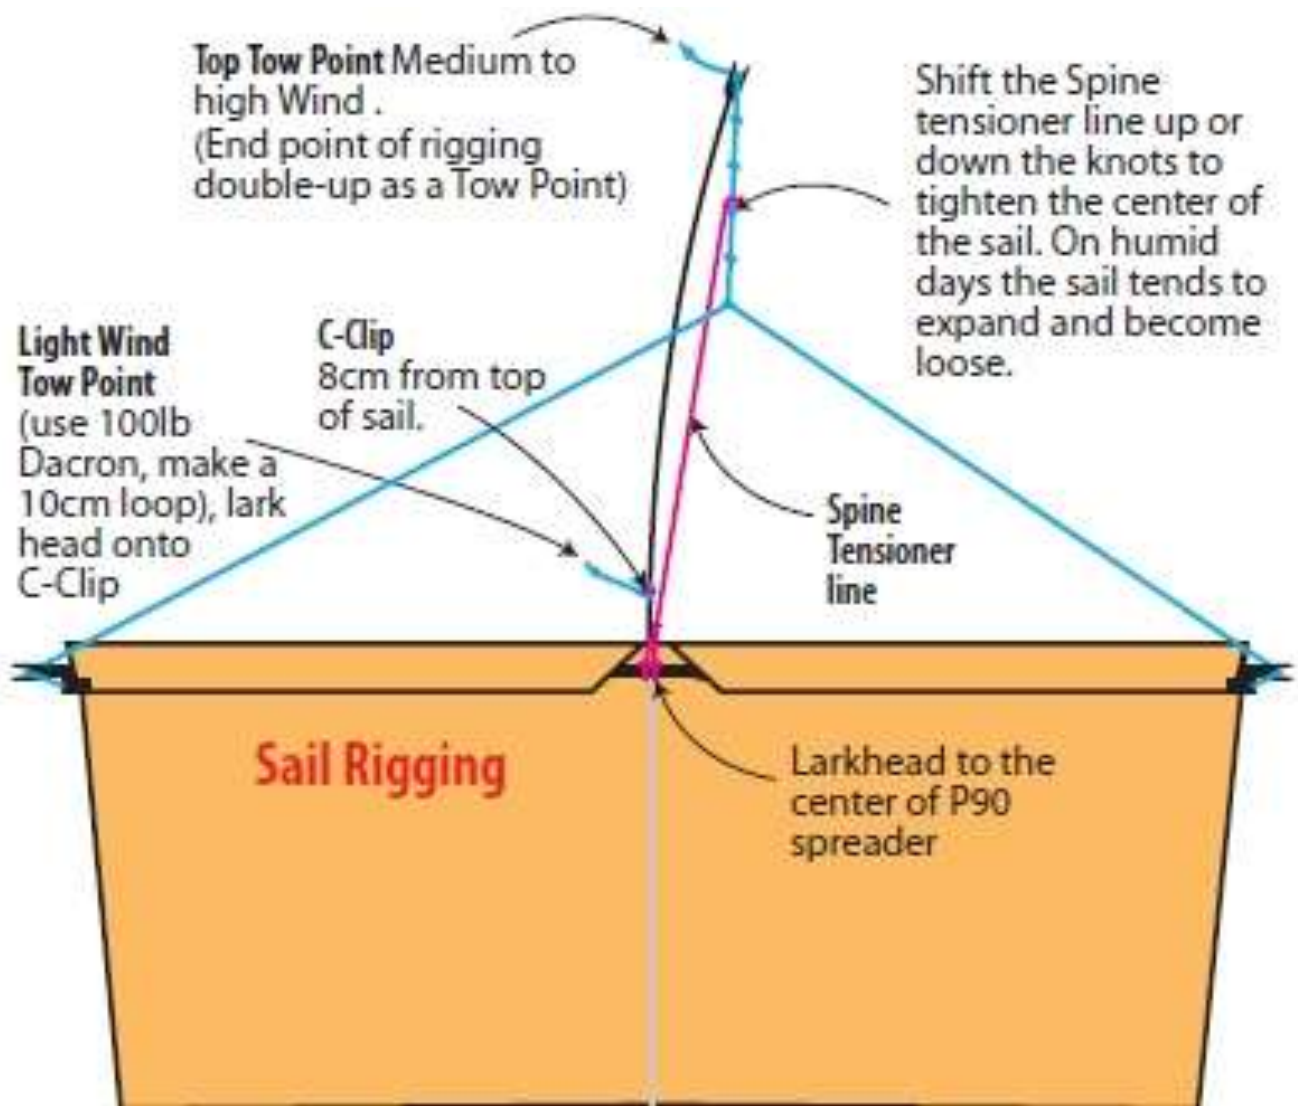

**AQUILONE PROPOSTO PER
VULANDRA 2020**

GEOPOINTER KITE

Dettaglio foto aquilone posteriore

Tasca / Tunnel sul fronte

vedi foto di dettaglio 1

vedi foto di dettaglio 2

Attacchi alternativi briglia a 15 cm e a 30 cm